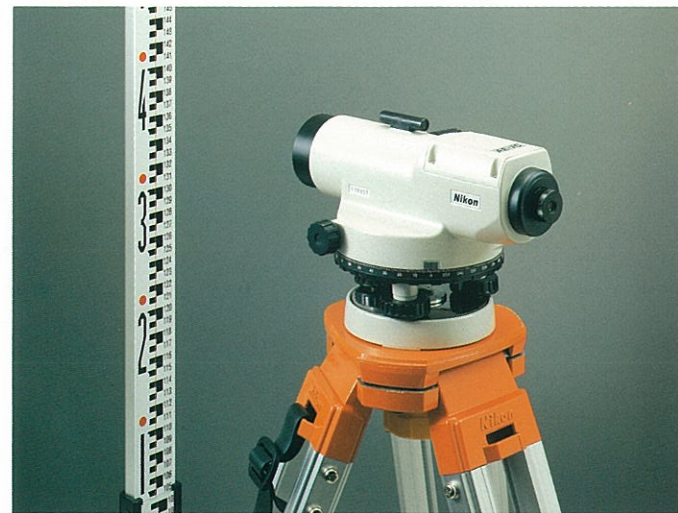

JSIMA
Japan Surveying Instruments Manufacturers' Association

完全防水型オートレベル

AE-7/AE-7C

水平目盛付

安心の完全防水！
最短合焦距離わずか20cm！
そして安定した精度！
多彩な現場で気軽に使える
高性能オートレベルです。

完全防水・最短合焦距離20cm・接眼レンズ交換可能…… 使いやすさ盛りだくさんの、「こいつはできる」オートレベルです。

AE-7/7Cとも、窒素ガス封入の望遠鏡はOリング、シール剤で完全密封。JIS保護等級7、防浸型の高い防水性能を確保しています。雨の中、多湿の現場でも安心してお使いいただけます。

最短合焦距離わずか20cm。

望遠鏡の最短合焦距離はわずか20cm。一般水準測量はもちろん、建築現場・内装工事などの狭い場所でのご使用にも最適です。

安定した精度を発揮する自動補正機構。

補正鏡は、特殊弾性リボン材を用いた逆台型吊り方式を採用。信頼性の高いエアードンパー方式なので、使用条件に左右されず、常に安定した精度を維持します。

シフト用三脚

レベル用三脚

AE-7Cは水平目盛付。

直読1°(推奨10')の水平目盛を内蔵しており、容易に水平角が読み取れます。なお、目盛盤は任意に回転させることができますので、角度の設定も自由に行えます。

ピント合わせ迅速、一軸粗微動合焦方式。

粗動と微動との2つの機能を備えた一軸粗微動合焦方式。ピント合わせがスピーディに、かつ確実に行えます。

AE-7

AE-7C水平目盛付