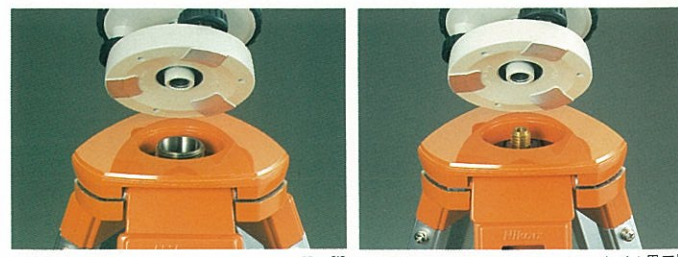

JSIMA
Japan Surveying Instruments Manufacturers' Association

完全防水型オートレベル

AE-7/AE-7C

水平目盛付

安心の完全防水！
最短合焦距離わずか20cm！
そして安定した精度！
多彩な現場で気軽に使える
高性能オートレベルです。

完全防水・最短合焦距離20cm・接眼レンズ交換可能…… 使いやすさ盛りだくさんの、「こいつはできる」オートレベルです。

より見易くなった気泡像。

視準の姿勢を変えずに、ちょっと視線をズラすだけで気泡像が見られる、気泡管用ペンタミラーを採用。像は左右そのままの正立像ですから、まぎらわしさありません。

気泡管用ペンタミラー

3タイプの三脚取り付けが可能。

ニコン独自の2方式三脚ネジにより、レベル用三脚(W5/8)の他にセオドライト・シフト用三脚(M35mm×2)も使用可能。もちろん球面座三脚も使用できますので、スピーディな据付けが容易です。

シフト用三脚

レベル用三脚

AE-7Cは水平目盛付。

直読1°(推奨10')の水平目盛を内蔵しており、容易に水平角が読み取れます。なお、目盛盤は任意に回転させることができますので、角度の設定も自由に行えます。

ピント合わせ迅速、一軸粗微動合焦方式。

粗動と微動との2つの機能を備えた一軸粗微動合焦方式。ピント合わせがスピーディに、かつ確実に行えます。

AE-7

AE-7C水平目盛付