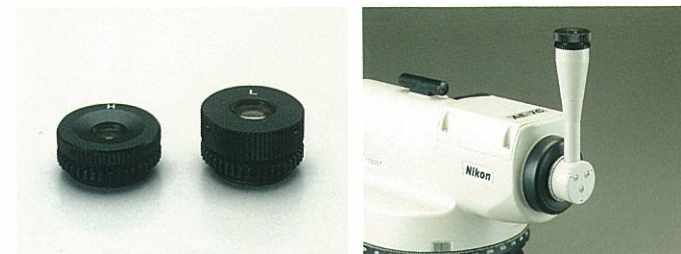

シフト用三脚

レベル用三脚

AE-7Cは水平目盛付。

直読1°(推奨10')の水平目盛を内蔵しており、容易に水平角が読み取れます。なお、目盛盤は任意に回転させることができますので、角度の設定も自由に行えます。

ピント合わせ迅速、一軸粗微動合焦方式。

粗動と微動との2つの機能を備えた一軸粗微動合焦方式。ピント合わせがスピーディに、かつ確実に行えます。

AE-7

AE-7C水平目盛付

接眼レンズは交換可能。

高倍率/低倍率、2種類の交換用接眼レンズ(別売)をご用意しました。ネジ込み式で交換も簡単。ダイアゴナルアイピース(別売)の取り付けも可能で、使用範囲は一層大きく広がります。

望遠鏡接眼レンズH/L(オプション)

ダイアゴナルアイピース(オプション)

照明装置3型(オプション)

単三乾電池使用の簡単に使える照明装置。望遠鏡の先端に取り付けて、望遠鏡の十字線を照明します。

照明装置3型(オプション)